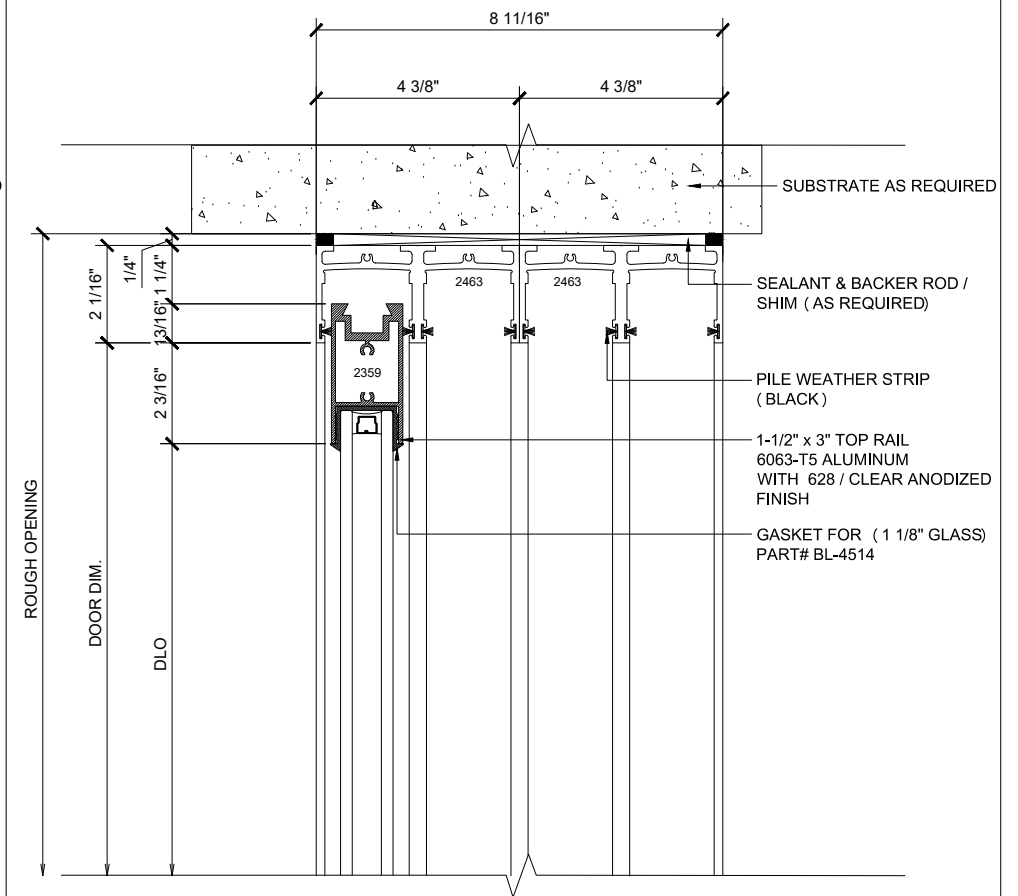

MAX SLIDING DOORS (OXXX-XXXO) SCALE: 6"=1'-0"

**11 HEAD (@SLIDER)**

MAX SLIDING DOORS (OXXX-XXXO) SCALE: 6"=1'-0"

**13 HEAD (@SLIDER)**

MAX SLIDING DOORS (OXXX-XXXO) SCALE: 6"=1'-0"

**15 HEAD (@FIXED)**

MAX SLIDING DOORS (OXXX-XXXO) SCALE: 6"=1'-0"

**12 SILL (@SLIDER)**

MAX SLIDING DOORS (OXXX-XXXO) SCALE: 6"=1'-0"

**14 SILL (@SLIDER)**

MAX SLIDING DOORS (OXXX-XXXO) SCALE: 6"=1'-0"

**16 SILL (@FIXED)**

MAX SLIDING DOORS (OXXX-XXXO) SCALE: 6"=1'-0"

**1 JAMB**  
MAX SLIDING DOORS (OXXX-XXXO) SCALE: 6"=1'-0"