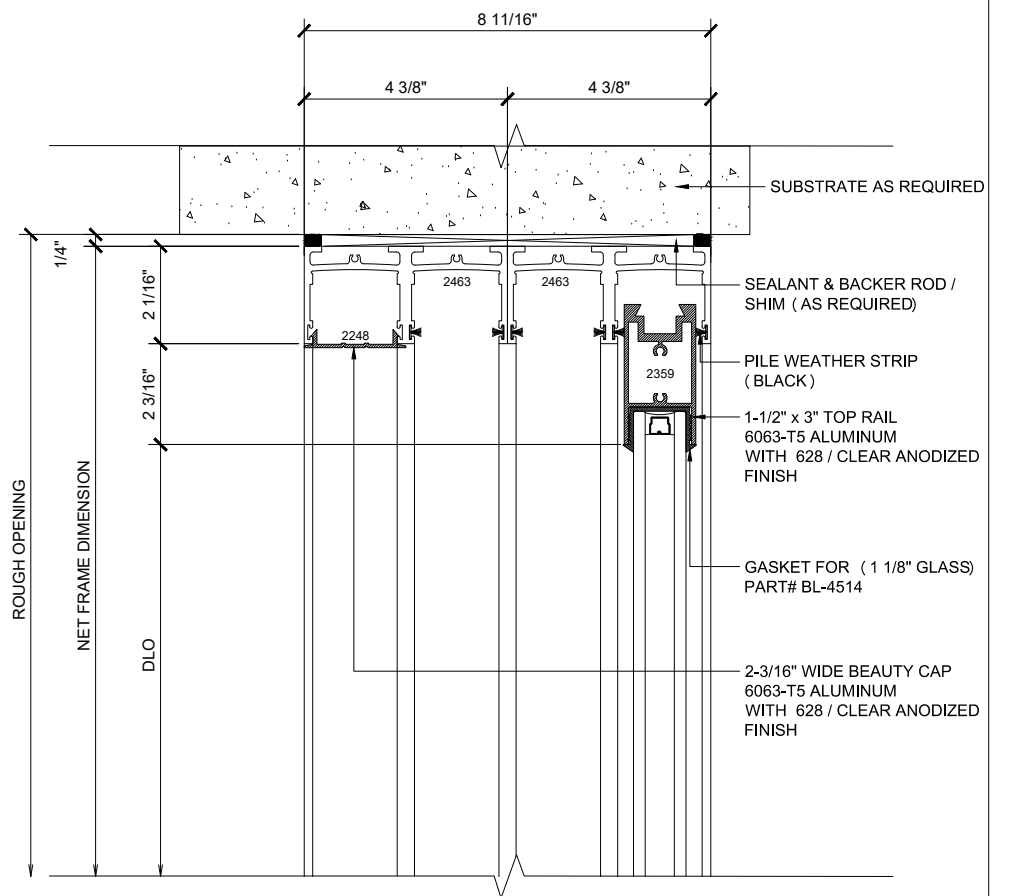

MAX SLIDING DOORS (OXXX-XXXO) SCALE: 6"=1'-0"

Ⓐ OPTIONAL INFILLS

MAX SLIDING DOORS (OXXX-XXXO) SCALE: 6"=1'-0"

**5 HEAD (@SLIDER)**

MAX SLIDING DOORS (OXXX-XXXO) SCALE: 6"=1'-0"

**7 HEAD (@SLIDER)**

MAX SLIDING DOORS (OXXX-XXXO) SCALE: 6"=1'-0"

**9 HEAD (@SLIDER)**

MAX SLIDING DOORS (OXXX-XXXO) SCALE: 6"=1'-0"

**6 SILL (@SLIDER)**

MAX SLIDING DOORS (OXXX-XXXO) SCALE: 6"=1'-0"

**8 SILL (@SLIDER)**

MAX SLIDING DOORS (OXXX-XXXO) SCALE: 6"=1'-0"

**10 SILL (@SLIDER)**